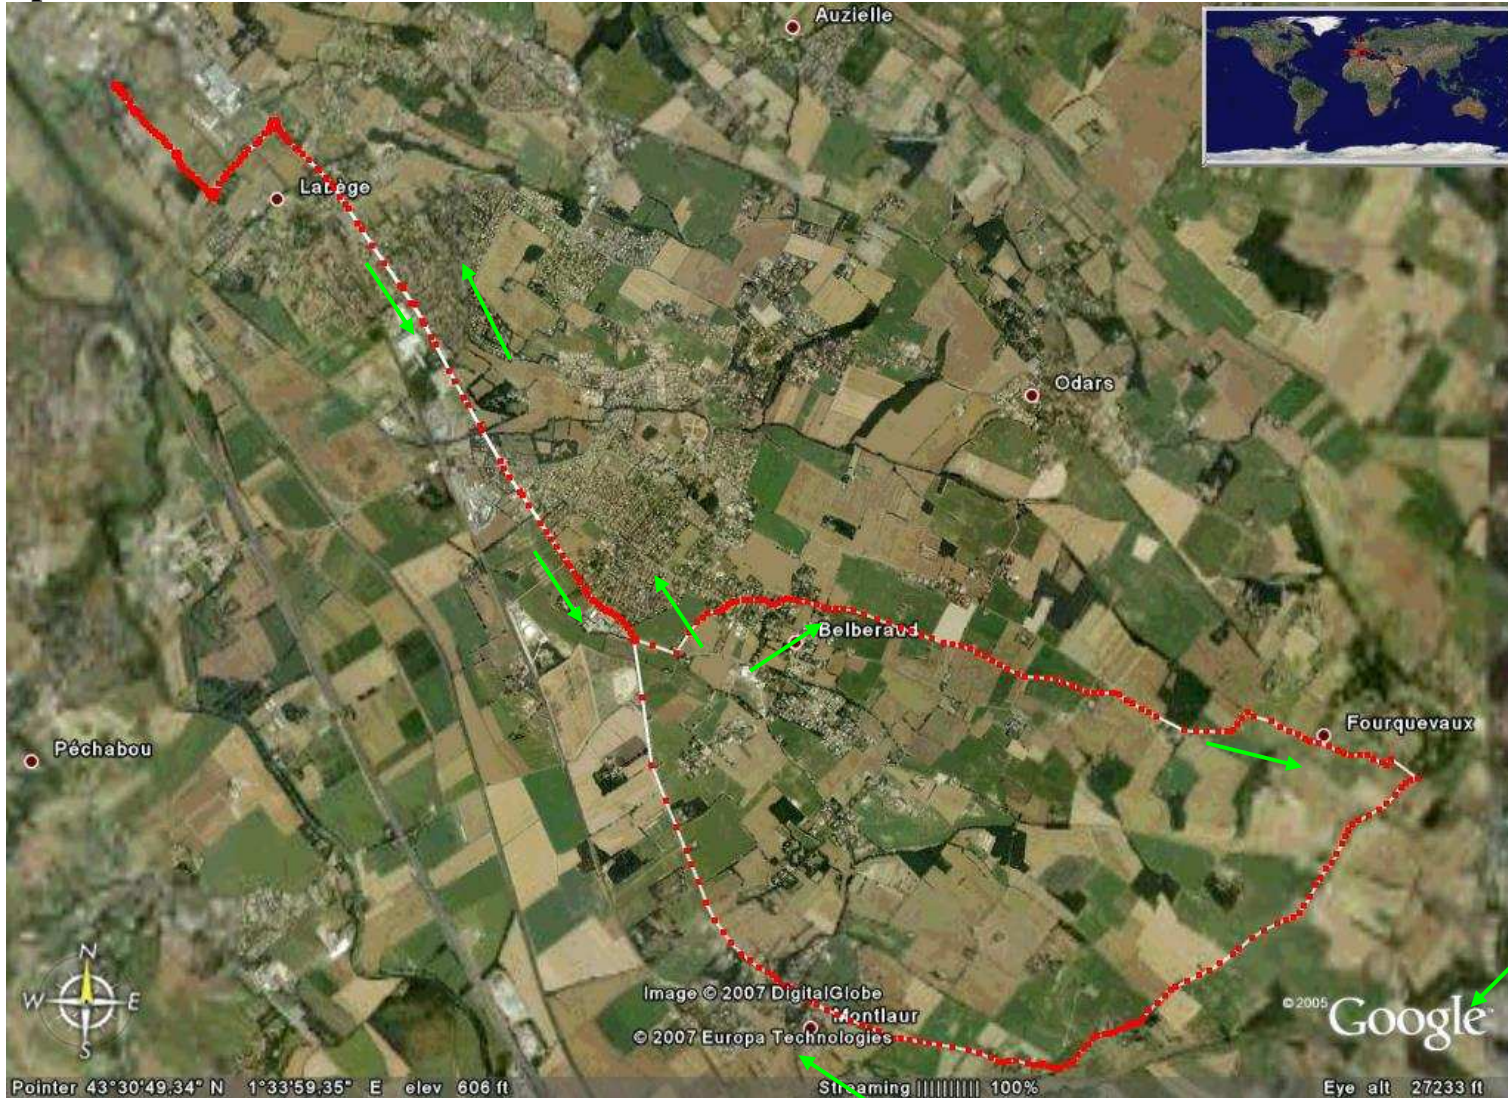

## Epreuve SPRINT VELO

Sprint CAP

Pointer 43°31'59.37" N 1°31'17.69" E elev 498 ft

Streaming ||||| 100%

Eye alt 5997 ft