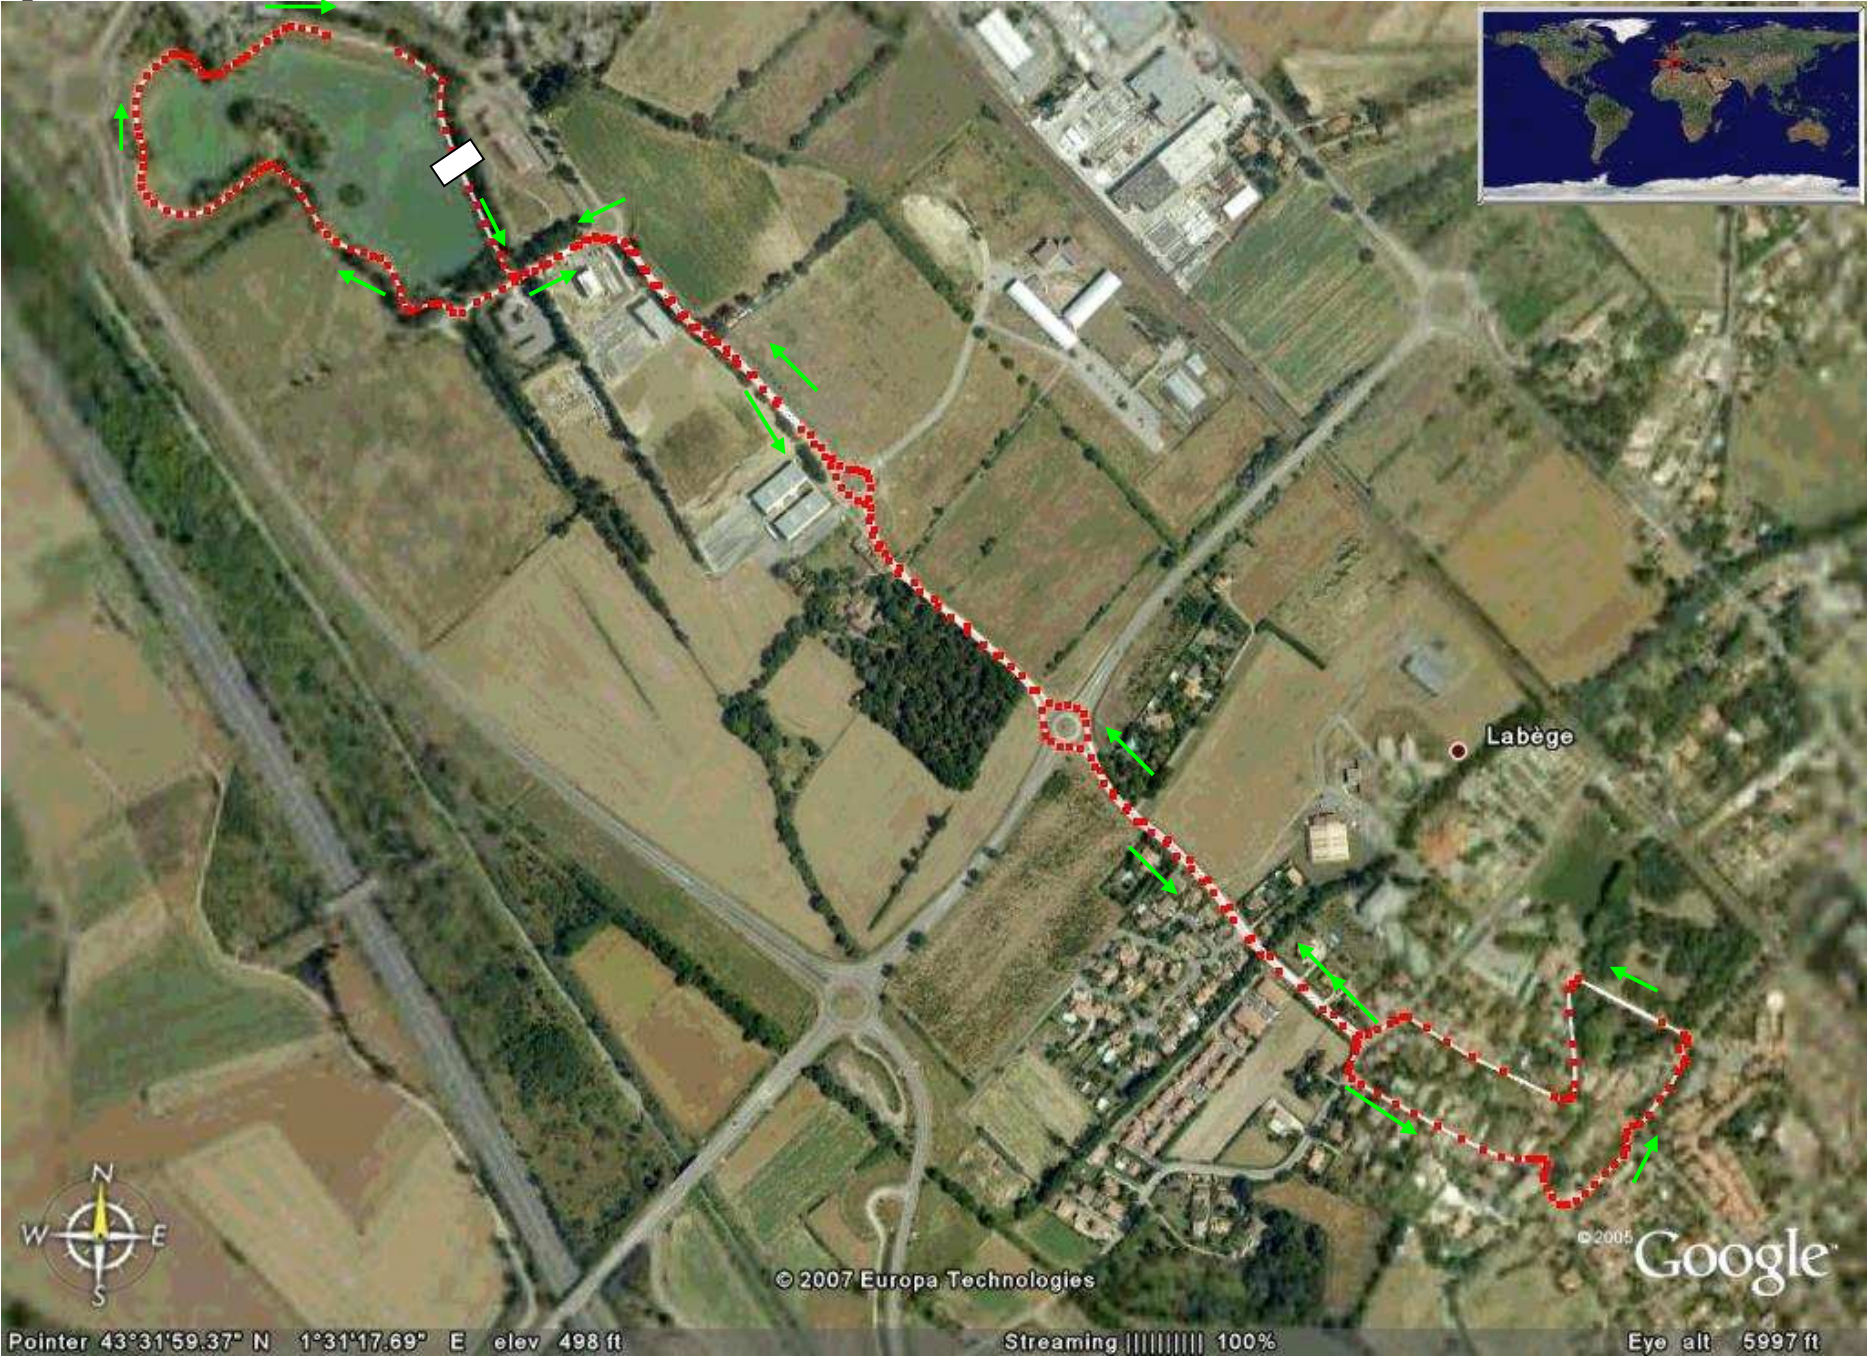

## Epreuve SPRINT VELO

Sprint CAP

Pointer 43°31'59.37" N 1°31'17.69" E elev 498 ft

Streaming ||||| 100%

Eye alt 5997 ft